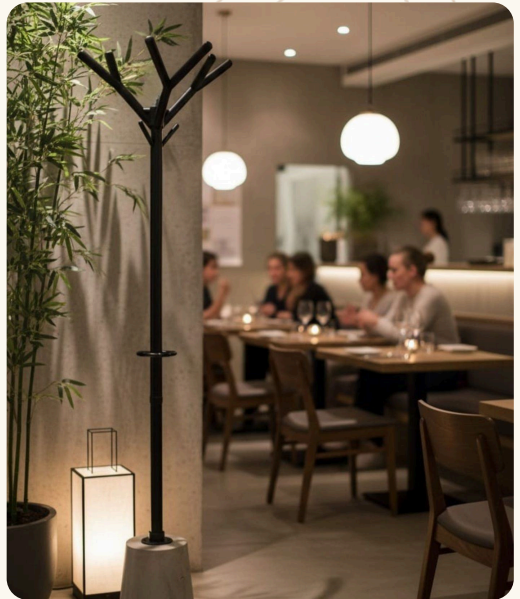

Votre sécurité à portée de main

Votre sécurité à portée de main : protéger, former, accompagner

ARA Protection conçoit le premier mobilier de sûreté douce made in France. Une solution de protection non violente design et instinctive, pensée pour apporter sérénité et tranquillité d'esprit aux professionnels exposés.